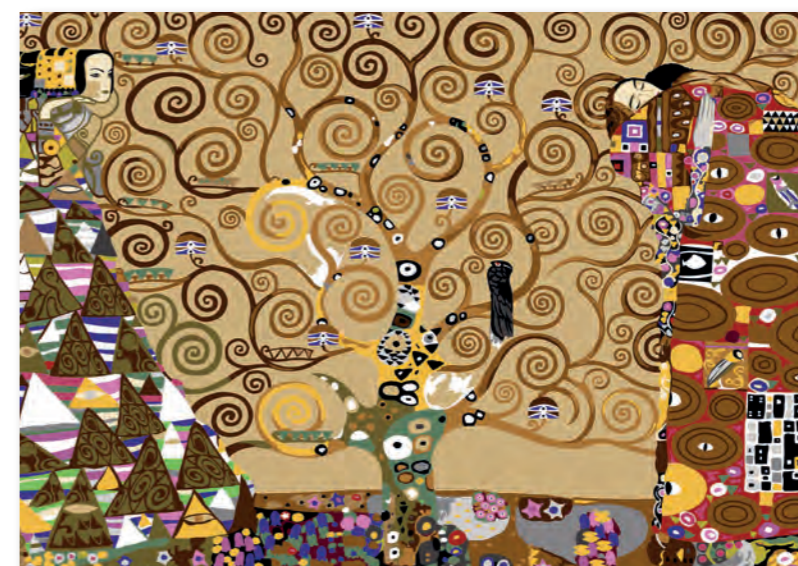

933.6767 Départ pour la chasse

933.6713 La Dame à la licorne (L'Ouïe)

Article 933 . CANEVAS PÉNÉLOPE ANTIQUE . Penelope canvas

Canevas 100 x 135 cm (40" x 53")
Dessin 81 x 116 cm (32" x 46")

SEG de Paris
CANEVAS, KITS ET COUSSINS

Canevas pénélope antique / Penelope canvas / Penelope cañamazo

933.09 Concert à la fontaine (XVe Siècle)

933.13 Vase de fleurs (XVIIIe siècle)

933.14 Corbeille et vase de fleurs

933.10 Les Vendanges (XVe Siècle)

Article 933 . CANEVAS PÉNÉLOPE ANTIQUE . Penelope canvas

Canevas 100 x 135 cm (40" x 53")
Dessin 81 x 116 cm (32" x 46")

SEG de Paris
CANEVAS, KITS ET COUSSINS

Canevas pénélope antique / Penelope canvas / Penelope cañamazo