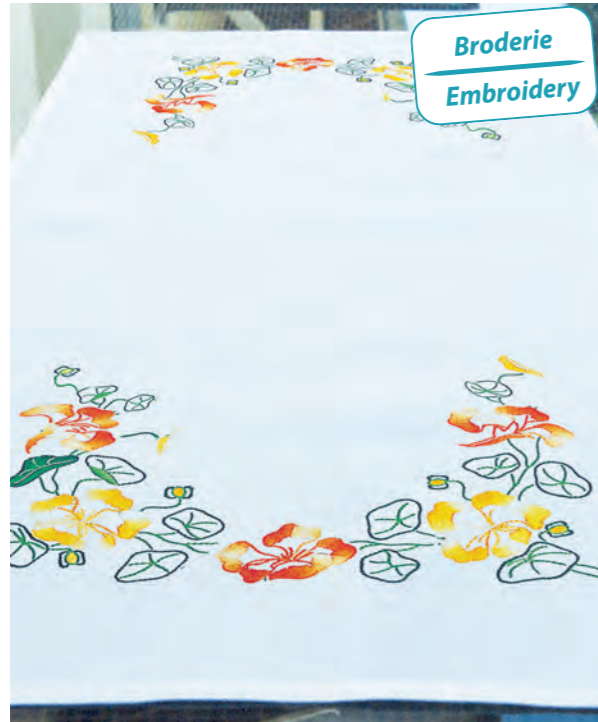

Code 608 Toile seule - Code 609 Kit

Chemin de table 39 x 100 cm Table runners (15.5" x 39.5")

Ourlés et dessinés sur coton blanc Hemmed and printed on white cotton -
Doblados y dibujados sobre algodón blanco

Brodéla®
NAPPES ET NAPPERONS

Code 608 Toile seule - Code 609 Kit

Chemin de table 39 x 100 cm Table runners (15.5" x 39.5")

Ourlés et dessinés sur coton blanc Hemmed and printed on white cotton -
Doblados y dibujados sobre algodón blanco

Brodéla®
NAPPES ET NAPPERONS

Broderie
Embroidery

608.8807 T.S

3 664727 000896

609.8807 Kit

3 664727 001237