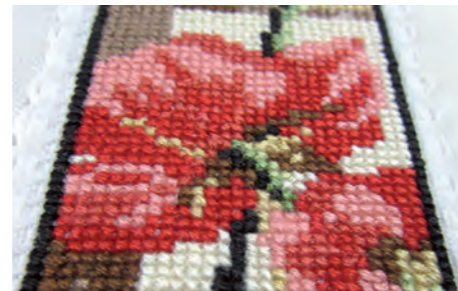

Marque-page galon Aïda 6
Bookmark (16 count)
Point de croix (cross stitch)
5x22 cm (2"x8")