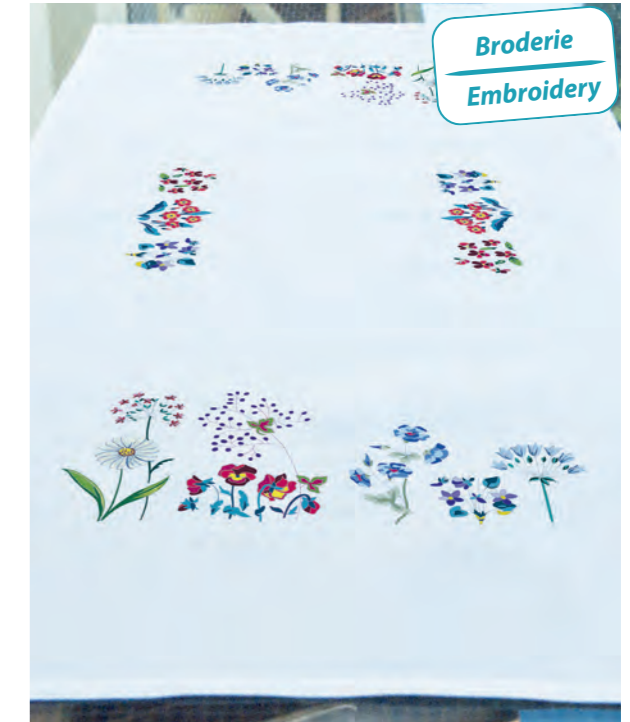

Broderie
Embroidery

608.9099 T.S

3 664727 000988

609.9099 Kit

3 664727 001855