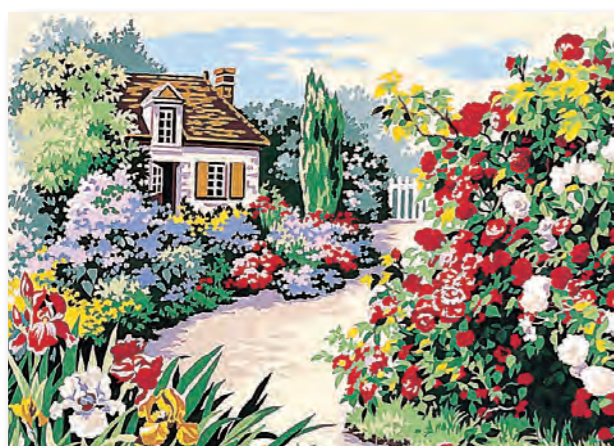

Canevas 45 x 60 cm (18" x 24")
Dessin 37 x 51 cm (15" x 20")

SEG de Paris
CANEVAS, KITS ET COUSSINS

Canevas pénélope antique / Penelope canvas / Penelope cañamazo

929.271 Côte d'azur

929.283 La gloriette

929.295 Impératrice Sissi
(d'après Winterhalter)

929.269 La Calanque

929.279 Le port de pêche

929.287 Le sentier aux roses

929.305 La maison du pêcheur

Article 929 . CANEVAS PÉNÉLOPE ANTIQUE . Penelope canvas

Canevas 45 x 60 cm (18" x 24")
Dessin 37 x 51 cm (15" x 20")