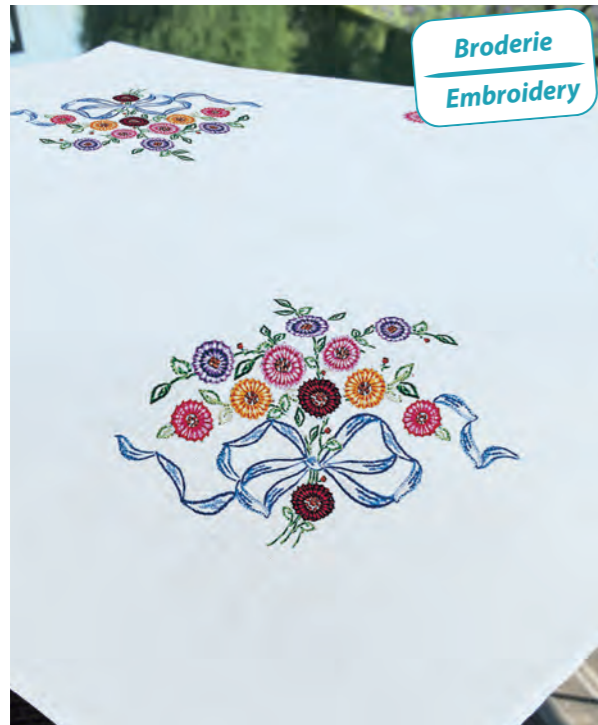

Code 508 Toile seule - Code 509 Kit

Surnappes 78 x 78 cm Tablecloths (30.5"x30.5")

Ourlés et dessinés sur coton blanc Hemmed and printed on white cotton -
Doblados y dibujados sobre algodón blanco

Brodéla®
NAPPES ET NAPPERONS

Code 508 Toile seule - Code 509 Kit

Surnappes 78 x 78 cm Tablecloths (30.5"x30.5")

Ourlés et dessinés sur coton blanc Hemmed and printed on white cotton -
Doblados y dibujados sobre algodón blanco

Brodéla®
NAPPES ET NAPPERONS

Broderie
Embroidery

508.5107 T.S

509.5107 Kit

3 664727 000087

3 664727 000438