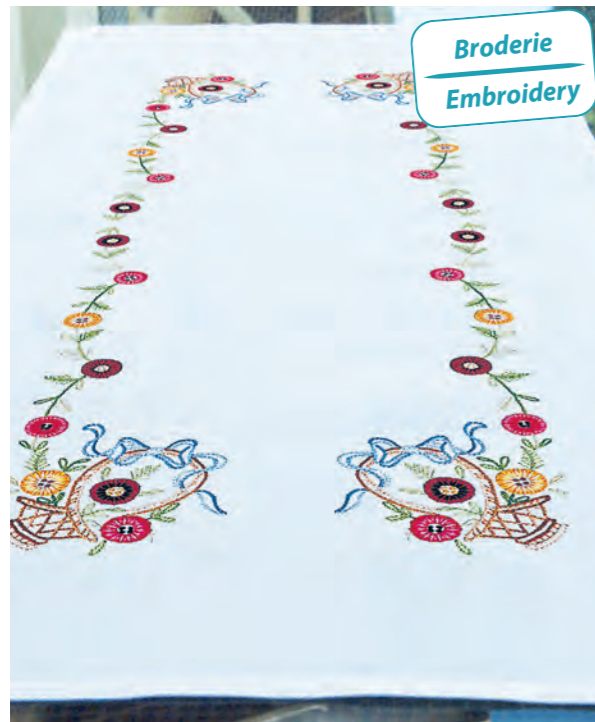

Broderie
Embroidery

608.8519 T.S

3 664727 000858

609.8519 Kit

3 664727 001190