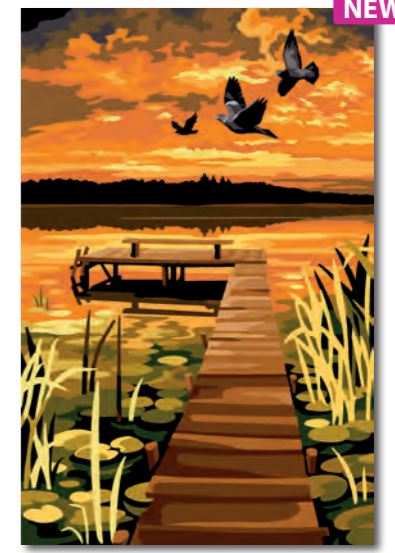

Article 153 . CANEVAS PÉNÉLOPE ANTIQUE . Penelope canvas

Canevas 40 x 50 cm (16" x 20")
Dessin 30 x 40 cm (12" x 16")

Margot de Paris®
CANEVAS, KITS ET COUSSINS

Canevas pénélope antique / Penelope canvas / Penelope cañamazo

NEW

1468

NEW

1469

NEW

1472

NEW

1470

NEW

1463

NEW

1467

NEW

1471

Article 163 . CANEVAS PÉNÉLOPE ANTIQUE . Penelope canvas

Canevas 75 x 110 cm (30" x 43")
Dessin 61 x 93 cm (24" x 36.5")

Margot de Paris®
CANEVAS, KITS ET COUSSINS

Canevas pénélope antique / Penelope canvas / Penelope cañamazo

NEW

4342

NEW

4344

NEW

4338

NEW

4351

NEW

4349

NEW

4348

NEW

4350