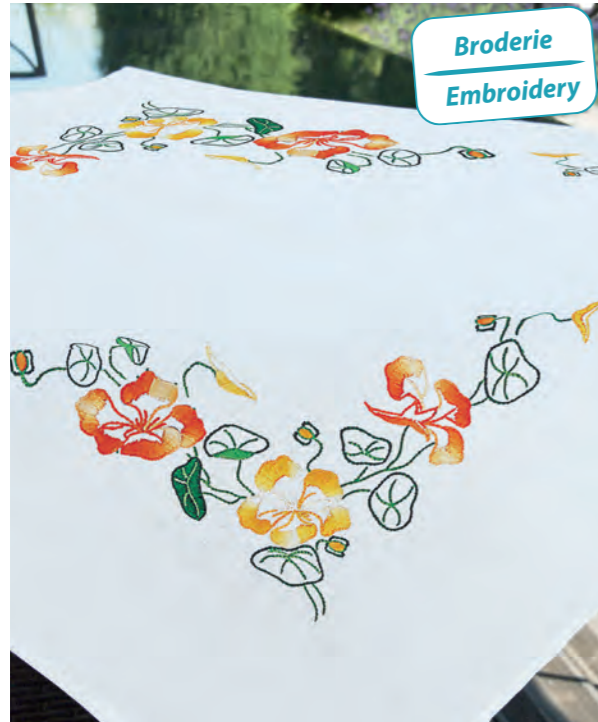

Code 508 Toile seule - Code 509 Kit

Surnappes 78 x 78 cm Tablecloths (30.5"x30.5")

Ourlés et dessinés sur coton blanc Hemmed and printed on white cotton -
Doblados y dibujados sobre algodón blanco

Brodéla®
NAPPES ET NAPPERONS

Code 508 Toile seule - Code 509 Kit

Surnappes 78 x 78 cm Tablecloths (30.5"x30.5")

Ourlés et dessinés sur coton blanc Hemmed and printed on white cotton -
Doblados y dibujados sobre algodón blanco

Brodéla®
NAPPES ET NAPPERONS

Broderie
Embroidery

508.8807 T.S

3 664727 000216

509.8807 Kit

3 664727 000568