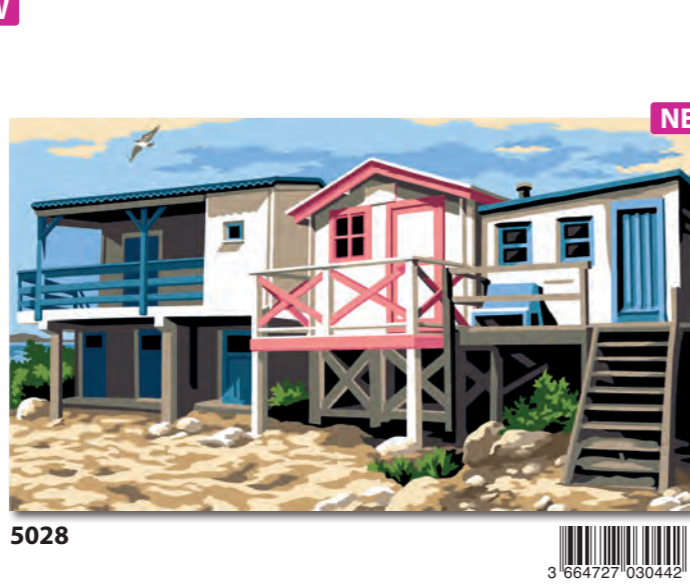

Article 103 . CANEVAS PÉNÉLOPE ANTIQUE . Penelope canvas

Canevas 45 x 65 cm (18" x 26")
Dessin 30 x 52 cm (12" x 21")

Canevas pénélope antique / Penelope canvas / Penelope cañamazo

NEW

5027

NEW

5028

NEW

5029

NEW

3600

NEW

3599

Article 134 . CANEVAS PÉNÉLOPE ANTIQUE . Penelope canvas

Canevas 60 x 70 cm (24" x 28")
Dessin 46 x 56 cm (18" x 22")

Margot de Paris
CANEVAS, KITS ET COUSSINS