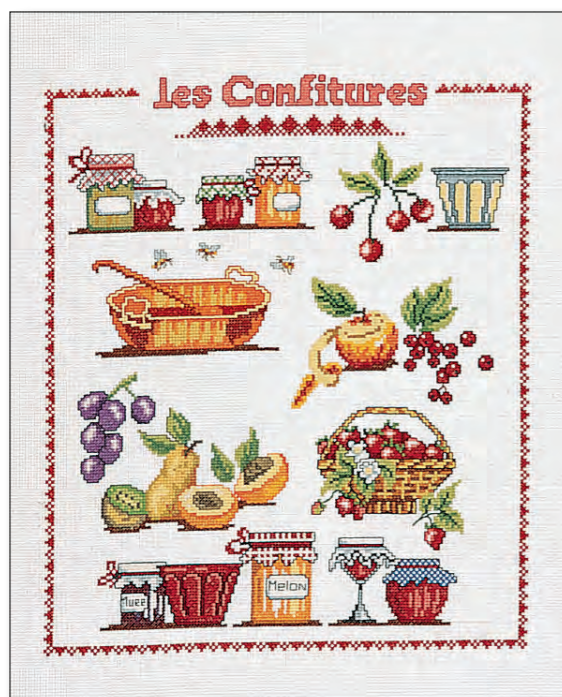

À la mer
1972 - 4333
Aïda 7 (18 count)
Point de croix (cross stitch)
30x40 cm (12"x16")

ABC Cœur
1285 - 4479
Aïda 7 de lin (18 count linen)
Point de croix (cross stitch)
35x35 cm (14"x14")

Arbre aux saisons
1983 - 4595
Aïda 7 (18 count)
Point de croix (cross stitch)
40x40 cm (16"x16")