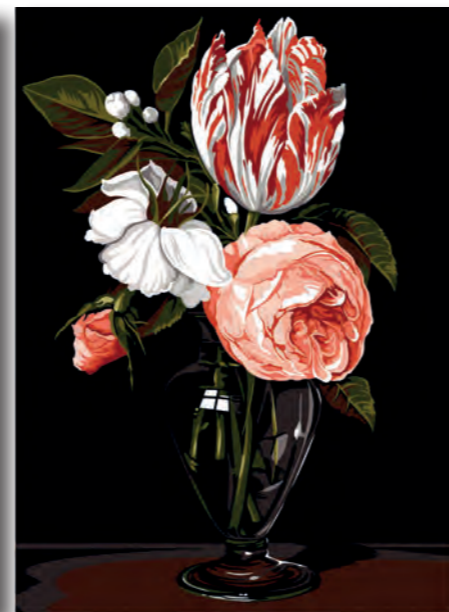

Article 929 . CANEVAS PÉNÉLOPE ANTIQUE . Penelope canvas

Canevas 45 x 60 cm (18" x 24")
Dessin 37 x 51 cm (15" x 20")

SEG de Paris
CANEVAS, KITS ET COUSSINS

Canevas pénélope antique / Penelope canvas / Penelope cañamazo

929.469 (d'après Vermeer)
La jeune fille à la perle

929.493 Annecy

929.501 Le vase de verre
(d'après Daniel Seghers)

Article 929 . CANEVAS PÉNÉLOPE ANTIQUE . Penelope canvas

Canevas 45 x 60 cm (18" x 24")
Dessin 37 x 51 cm (15" x 20")