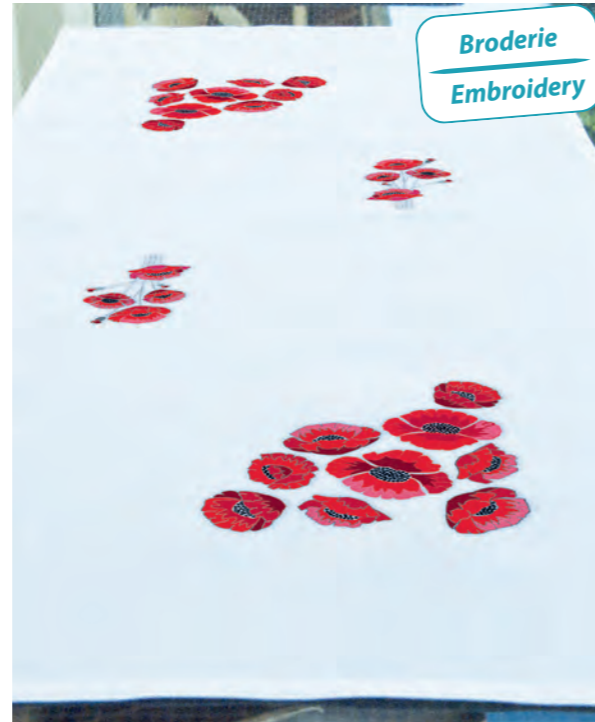

Broderie
Embroidery

608.9095 T.S

3 664727 000940

609.9095 Kit

3 664727 001282