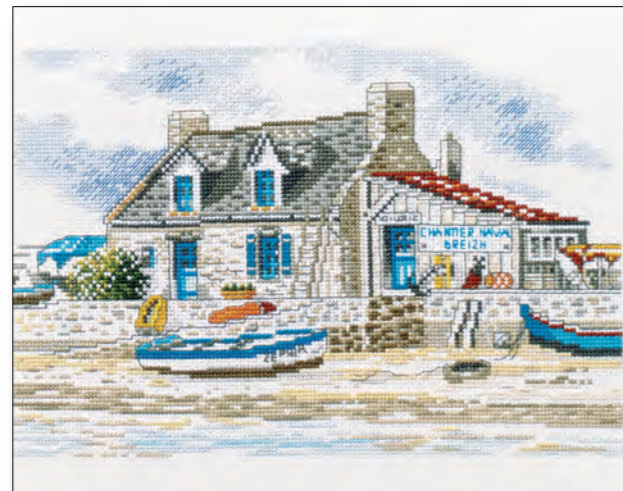

Carénage sur la plage (d'après J.R. Morel)
1989 - 4401
Aïda 7 (18 count)
Point de croix (cross stitch)
30x35cm (12"x14")