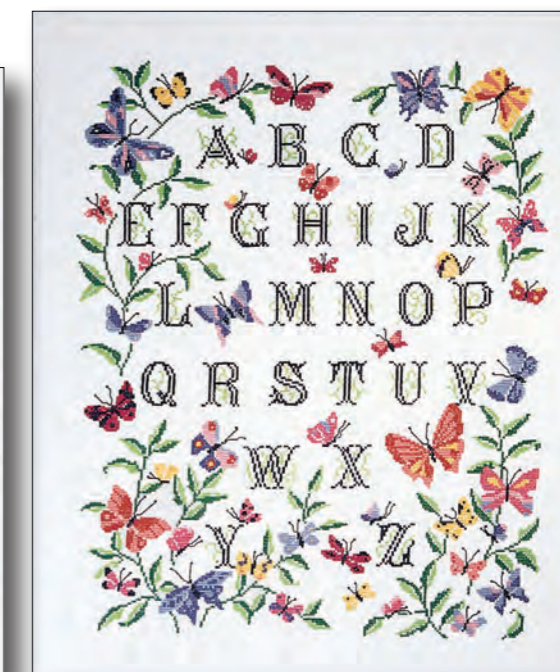

3 167919 075189

ABC Fleurs sauvages

7587

Coton blanc tracé imprimé - broderie
White cotton, stamped - embroidery
40x50 cm (16"x20")

3 167919 075875

ABC papillons

437

Aïda 5,5 (14 count)
Point de croix (cross stitch)
40x50 cm (16"x20")