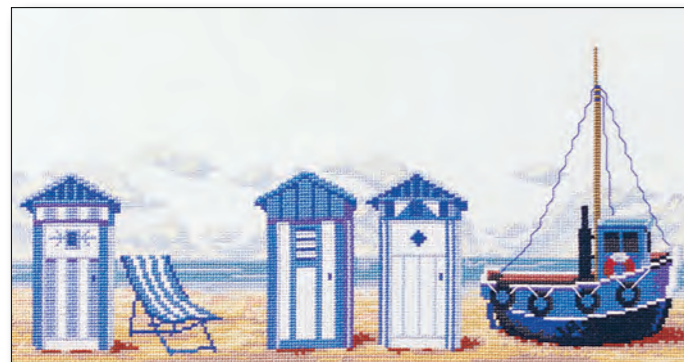

Cabines de plages
1990 - 4181
Aïda 7 (18 count)
Point de croix (cross stitch)
30x45 cm (12"x18")