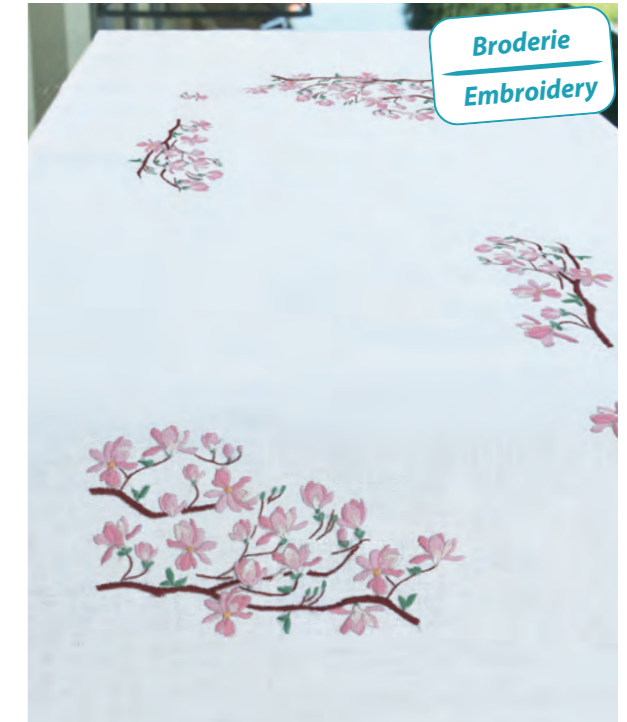

Broderie
Embroidery

608.9105 T.S

3 664727 000759

609.9105 Kit

3 664727 001091